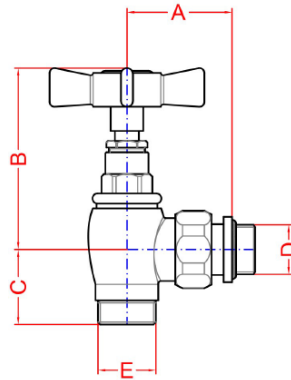

## STAR Anschlussventile für die Ecke, Chrom

Bestellcode: CP5020S

## Technisches Arbeitsblatt

A	B	C	D	E
43	75	31	1/2"	24x19