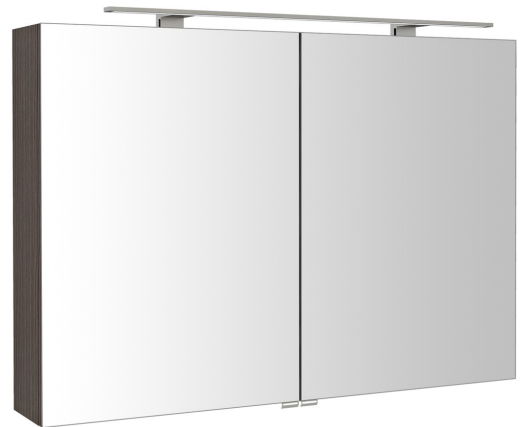

# RIWA Spiegelschrank mit LED Beleuchtung, 101x70x17cm, Kiefer Rustikal

**Bestellcode:** RIW100-0016

## Grundinformation

**Marke:** Sapho  
**Serie:** RIWA SPIEGELSCHRANK

## Größe

**Breite:** 1010 mm  
**Höhe:** 700 mm  
**Tiefe:** 170 mm

## Eigenschaften

**Farbe:** Braun  
**Dekor:** Kiefer rustik  
**Verschiedene Farboptionen:** Laut Muster  
**Material:** MDF/laminiert  
**Typ der Beleuchtung:** LED  
**Lichtsteuerung:** Lichtsteuerung nicht enthalten  
**Elektroschutz:** IP44  
**Leistungsaufnahme:** 10 W  
**Farbe LED:** Kaltweiss (5 700 - 6 500 K)  
**Leuchtkraft:** 791 lm  
**Ausstattung:** Mit Beleuchtung, Soft Close Scharniere  
**Gewicht / Stück:** 31.5 kg  
**Verpackung:** 1 Stück  
**Garantie:** 2 Jahre