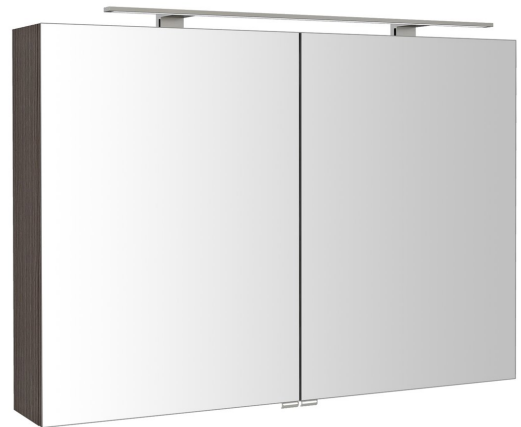

RIWA Spiegelschrank mit LED Beleuchtung, 101x70x17cm, Kiefer Rustikal

Bestellcode: RIW100-0016

Grundinformation

Marke: Sapho
Serie: RIWA SPIEGELSCHRANK

Größe

Breite: 1010 mm
Höhe: 700 mm
Tiefe: 170 mm

Eigenschaften

Farbe: Braun
Dekor: Kiefer rustik
Verschiedene Farboptionen: Laut Muster
Material: MDF/laminiert
Typ der Beleuchtung: LED
Lichtsteuerung: Lichtsteuerung nicht enthalten
Elektroschutz: IP44
Leistungsaufnahme: 10 W
Farbe LED: Kaltweiss (5 700 - 6 500 K)
Leuchtkraft: 791 lm
Ausstattung: Mit Beleuchtung, Soft Close Scharniere
Gewicht / Stück: 31.5 kg
Verpackung: 1 Stück
Garantie: 2 Jahre

Ersatzteile

Topfscharnier, vorliegender Anschlag, soft close, Rosette Sapho (Bestellcode: DZ110D)

Technisches Arbeitsblatt