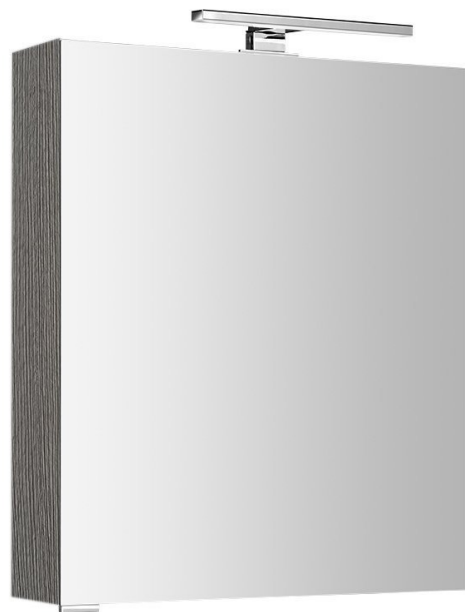

MIRRÓ Spiegelschrank mit LED Beleuchtung, 60x70x16cm, links/rechts, Silbereiche

Bestellcode: MC060-0011

Grundinformation

Marke: Sapho
Serie: MIRRÓ SPIEGELSCHRANK

Größe

Breite: 600 mm
Höhe: 700 mm
Tiefe: 160 mm

Eigenschaften

Farbe: Grau
Dekor: Silbereiche
Verschiedene Farboptionen: Laut Muster
Material: MDF/laminiert
Richtung der Öffnung: Universelle
Typ der Beleuchtung: LED
Lichtsteuerung: Lichtsteuerung nicht enthalten
Elektroschutz: IP44
Leistungsaufnahme: 6 W
Farbe LED: Kaltweiss (5 700 - 6 500 K)
Leuchtkraft: 457 lm
Ausstattung: Mit Integrierter Steckdose, Doppelseitige Spiegeltür, Mit Beleuchtung, Soft Close Scharniere
Gewicht / Stück: 19.0 kg
Verpackung: 1 Stück
Garantie: 2 Jahre

MIRRÓ Spiegelschrank mit LED Beleuchtung,
60x70x16cm, links/rechts, Silbereiche

Technisches Arbeitsblatt