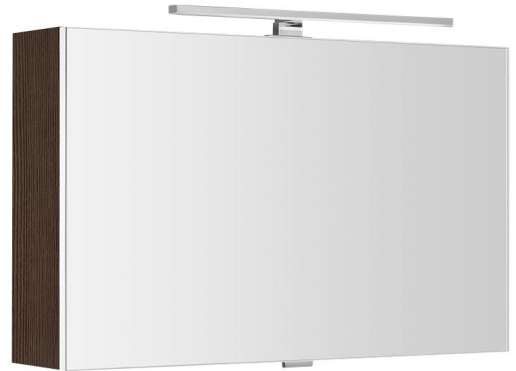

CLOE Spiegelschrank mit LED Beleuchtung, 80x50x18cm, Kiefer Rustikal

Bestellcode: CE080-0016

Größe

Breite: 800 mm

Höhe: 500 mm

Tiefe: 180 mm

Eigenschaften

Farbe: Braun

Dekor: Kiefer rustik

Material: MDF/laminiert

Garantie: 2 Jahre

Technisches Arbeitsblatt