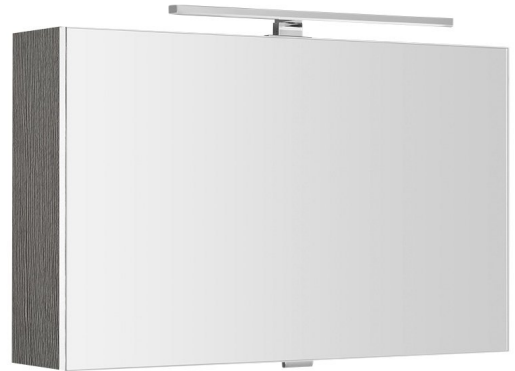

## CLOE Spiegelschrank mit LED Beleuchtung, 80x50x18cm, Silbereiche

**Bestellcode:** CE080-0011

**Größe**

Breite: 800 mm  
 Höhe: 500 mm  
 Tiefe: 180 mm

**Eigenschaften**

Farbe: Grau  
 Dekor: Silbereiche  
 Material: MDF/laminiert  
 Garantie: 2 Jahre