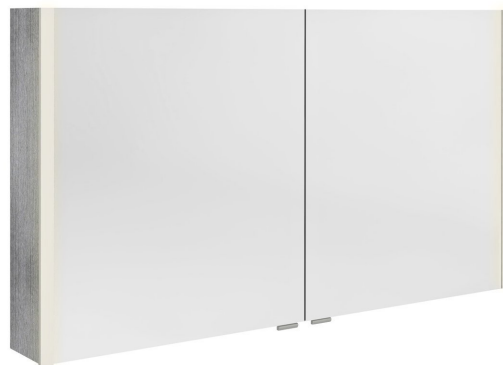

**ALIX Spiegelschrank mit LED-Beleuchtung, 2x Türen,
126x70x17,5cm, Silbereiche**

Bestellcode: AX126-0011

Grundinformation

Marke: Sapho
Serie: ALIX SPIEGELSCHRANK

Größe

Breite: 1260 mm
Höhe: 700 mm
Tiefe: 175 mm

Eigenschaften

Farbe: Grau
Dekor: Silbereiche
Verschiedene Farboptionen: Laut Muster
Material: MDF/laminiert
Typ der Beleuchtung: LED
Lichtsteuerung: Lichtsteuerung nicht enthalten
Elektroschutz: IP44
Farbe LED: Tageslichtweiß (4 000 - 5 000 K)
Leuchtkraft: 950 lm
Ausstattung: Mit Integrierter Steckdose, Doppelseitige Spiegeltür, Mit Beleuchtung, Soft Close Scharniere
Gewicht / Stück: 24.2 kg
Verpackung: 1 Stück
Garantie: 2 Jahre

ALIX Spiegelschrank mit LED-Beleuchtung, 2x Türen,
126x70x17,5cm, Silbereiche

Technisches Arbeitsblatt