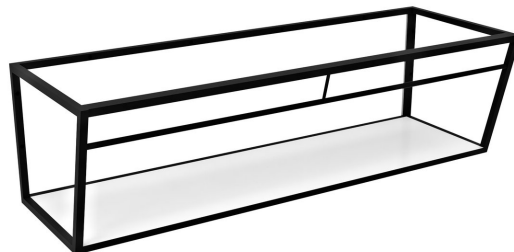

# ARUBA Konsole mit Ablage 248,4x40x49 cm, schwarz matt

**Bestellcode:** ARK250

## Größe

**Breite:** 2484 mm

**Höhe:** 400 mm

**Tiefe:** 490 mm

## Eigenschaften

**Farbe:** Weiß, Schwarz

**Material:** MDF, Stahl

**Installation:** zum Einhängen

**Das Paket enthält:** Montagesatz

**Gewicht / Stück:** 46.2 kg

**Verpackung:** 1 Stück

**Garantie:** 2 Jahre

ARUBA Konsole mit Ablage 248,4x40x49 cm, schwarz  
matt

 **SAPHO**