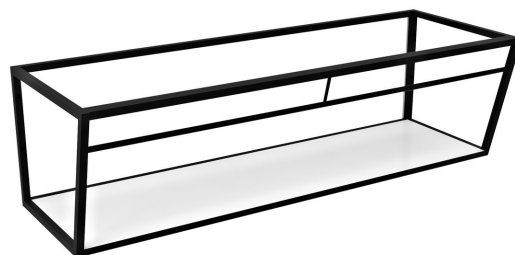

ARUBA Konsole mit Ablage 238,4x40x49 cm, schwarz matt

Bestellcode: ARK240

Grundinformation

Marke: Sapho

Größe

Breite: 2384 mm

Höhe: 400 mm

Tiefe: 490 mm

Eigenschaften

Farbe: Weiß, Schwarz

Material: MDF, Stahl

Installation: zum Einhängen

Das Paket enthält: Montagesatz

Gewicht / Stück: 44.3 kg

Verpackung: 1 Stück

Garantie: 2 Jahre

ARUBA Konsole mit Ablage 238,4x40x49 cm, schwarz
matt

 **SAPHO**

Technisches Arbeitsblatt