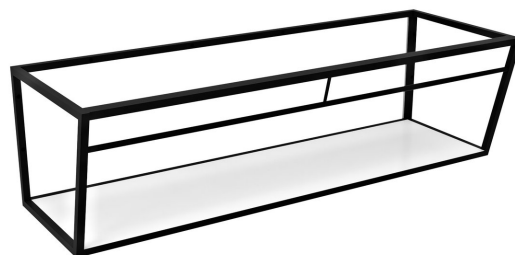

ARUBA Konsole mit Ablage 228,4x40x49 cm, schwarz matt

Bestellcode: ARK230

Größe

Breite: 2284 mm

Höhe: 400 mm

Tiefe: 490 mm

Eigenschaften

Farbe: Weiß, Schwarz