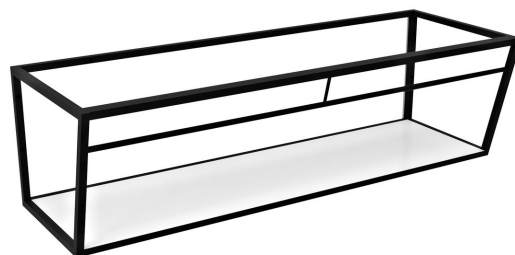

**ARUBA Konsole mit Ablage 208,4x40x49 cm, schwarz
matt**

Bestellcode: ARK210

Grundinformation

Marke: Sapho

Größe

Breite: 2084 mm

Höhe: 400 mm

Tiefe: 490 mm

Eigenschaften

Farbe: Weiß, Schwarz

Material: MDF, Stahl

Installation: zum Einhängen

Das Paket enthält: Montagesatz

Gewicht / Stück: 38.7 kg

Verpackung: 1 Stück

Garantie: 2 Jahre

ARUBA Konsole mit Ablage 208,4x40x49 cm, schwarz
matt

 **SAPHO**

Technisches Arbeitsblatt