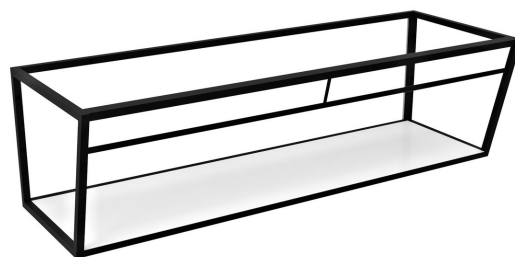

ARUBA Konsole mit Ablage 208,4x40x49 cm, schwarz matt

Bestellcode: ARK210

Größe

Breite: 2084 mm

Höhe: 400 mm

Tiefe: 490 mm

Eigenschaften

Farbe: Weiß, Schwarz