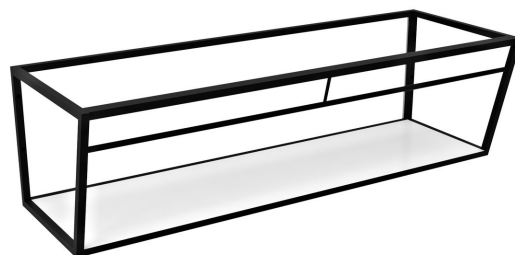

ARUBA Konsole mit Ablage 188,4x40x49 cm, schwarz matt

Bestellcode: ARK190

Grundinformation

Marke: Sapho

Größe

Breite: 1884 mm

Höhe: 400 mm

Tiefe: 490 mm

Eigenschaften

Farbe: Weiß, Schwarz

Material: MDF, Stahl

Installation: zum Einhängen

Das Paket enthält: Montagesatz

Gewicht / Stück: 35.0 kg

Verpackung: 1 Stück

Garantie: 2 Jahre

ARUBA Konsole mit Ablage 188,4x40x49 cm, schwarz
matt

 **SAPHO**

Technisches Arbeitsblatt