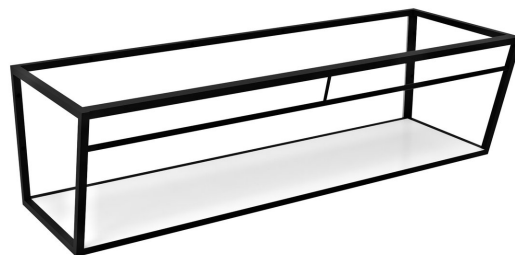

ARUBA Konsole mit Ablage 188,4x40x49 cm, schwarz matt

Bestellcode: ARK190

Größe

Breite: 1884 mm

Höhe: 400 mm

Tiefe: 490 mm

Eigenschaften

Farbe: Weiß, Schwarz