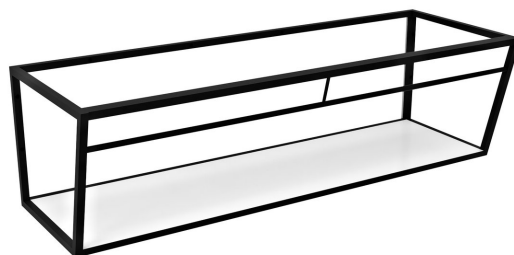

ARUBA Konsole mit Ablage 178,4x40x49 cm, schwarz matt

Bestellcode: ARK180

Grundinformation

Marke: Sapho

Größe

Breite: 1784 mm

Höhe: 400 mm

Tiefe: 490 mm

Eigenschaften

Farbe: Weiß, Schwarz

Material: MDF, Stahl

Installation: zum Einhängen

Das Paket enthält: Montagesatz

Gewicht / Stück: 33.1 kg

Verpackung: 1 Stück

Garantie: 2 Jahre

ARUBA Konsole mit Ablage 178,4x40x49 cm, schwarz
matt

 **SAPHO**

Technisches Arbeitsblatt