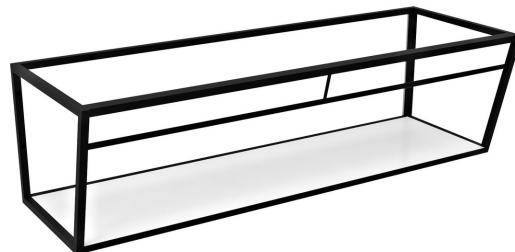

ARUBA Konsole mit Ablage 168,4x40x49 cm, schwarz matt

Bestellcode: ARK170

Grundinformation

Marke: Sapho

Größe

Breite: 1684 mm

Höhe: 400 mm

Tiefe: 490 mm

Eigenschaften

Farbe: Weiß, Schwarz

Material: MDF, Stahl

Installation: zum Einhängen

Das Paket enthält: Montagesatz

Gewicht / Stück: 31.2 kg

Verpackung: 1 Stück

Garantie: 2 Jahre

ARUBA Konsole mit Ablage 168,4x40x49 cm, schwarz
matt

 **SAPHO**

Technisches Arbeitsblatt