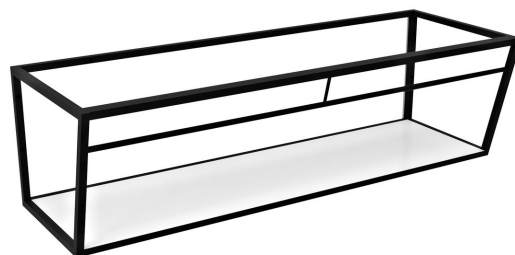

# ARUBA Konsole mit Ablage 158,4x40x49 cm, schwarz matt

**Bestellcode:** ARK160

## Größe

**Breite:** 1584 mm

**Höhe:** 400 mm

**Tiefe:** 490 mm

## Eigenschaften

**Farbe:** Weiß, Schwarz

**Material:** MDF, Stahl

**Installation:** zum Einhängen

**Das Paket enthält:** Montagesatz

**Gewicht / Stück:** 29.4 kg

**Verpackung:** 1 Stück

**Garantie:** 2 Jahre

ARUBA Konsole mit Ablage 158,4x40x49 cm, schwarz  
matt

 **SAPHO**