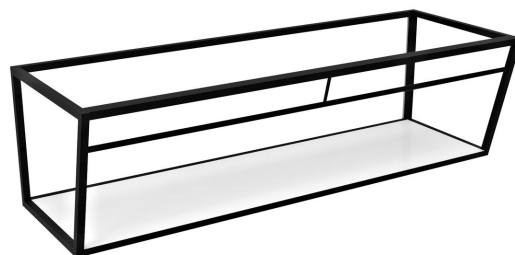

ARUBA Konsole mit Ablage 148,4x40x49 cm, schwarz matt

Bestellcode: ARK150

Größe

Breite: 1484 mm

Höhe: 400 mm

Tiefe: 490 mm

Eigenschaften

Farbe: Weiß, Schwarz

Material: MDF, Stahl

Garantie: 2 Jahre