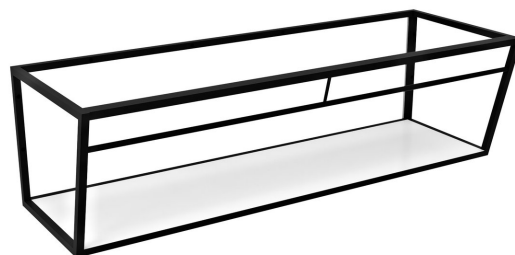

# ARUBA Konsole mit Ablage 138,4x40x49 cm, schwarz matt

**Bestellcode:** ARK140

## Größe

**Breite:** 1384 mm

**Höhe:** 400 mm

**Tiefe:** 490 mm

## Eigenschaften

**Farbe:** Weiß, Schwarz

**Material:** MDF, Stahl

**Installation:** zum Einhängen

**Das Paket enthält:** Montagesatz

**Gewicht / Stück:** 25.6 kg

**Verpackung:** 1 Stück

**Garantie:** 2 Jahre

ARUBA Konsole mit Ablage 138,4x40x49 cm, schwarz  
matt

 **SAPHO**