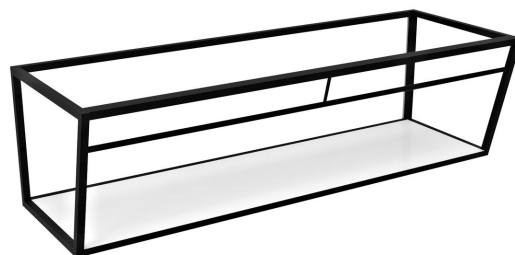

## ARUBA Konsole mit Ablage 138,4x40x49 cm, schwarz matt

**Bestellcode:** ARK140

### Größe

Breite: 1384 mm

Höhe: 400 mm

Tiefe: 490 mm

### Eigenschaften

Farbe: Weiß, Schwarz

Material: MDF, Stahl

Garantie: 2 Jahre