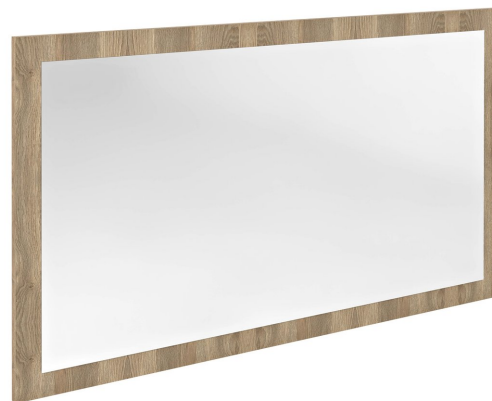

NIROX Spiegel mit dem Rahmen 1200x700xmm, Eiche Texas

Bestellcode: NX127-2020

Grundinformation

Marke: Sapho
Serie: NIROX

Größe

Breite: 1200 mm
Höhe: 700 mm

Eigenschaften

Rahmenfarbe: Braun
Dekor: Eiche Texas
Verschiedene Farboptionen: Laut Muster
Material: MDF/laminiert
Typ des Spiegels: Spiegel im Rahmen
Form: Rechteck
Gewicht / Stück: 19.5 kg
Verpackung: 1 Stück
Garantie: 2 Jahre