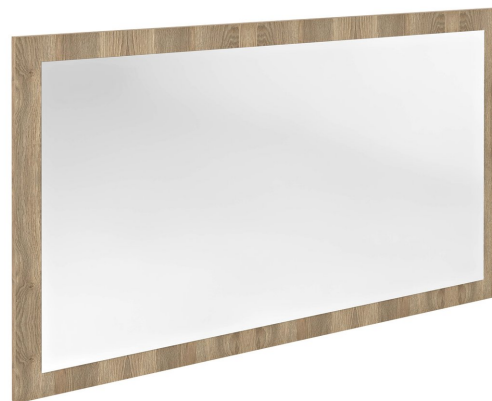

NIROX Spiegel mit dem Rahmen 120x70cm, Eiche Texas

Bestellcode: NX127-2020

Größe

Breite: 1200 mm

Höhe: 700 mm

Eigenschaften

Dekor: Eiche Texas

Material: MDF/laminiert

Garantie: 2 Jahre