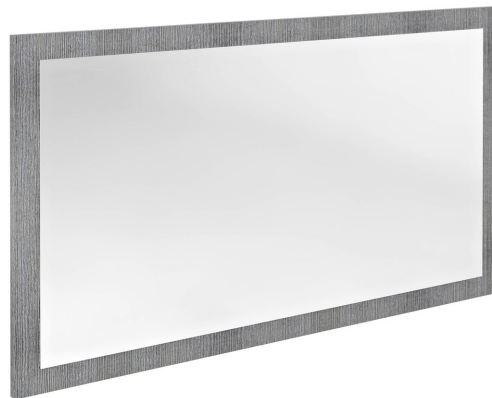

NIROX Spiegel mit dem Rahmen 1200x700xmm, Silbereiche

Bestellcode: NX127-1111

Grundinformation

Marke: Sapho
Serie: NIROX

Größe

Breite: 1200 mm
Höhe: 700 mm

Eigenschaften

Rahmenfarbe: Grau
Dekor: Silbereiche
**Verschiedene
Farboptionen:** Laut Muster
Material: MDF/laminiert
Typ des Spiegels: Spiegel im Rahmen
Form: Rechteck
Gewicht / Stück: 19.5 kg
Verpackung: 1 Stück
Garantie: 2 Jahre