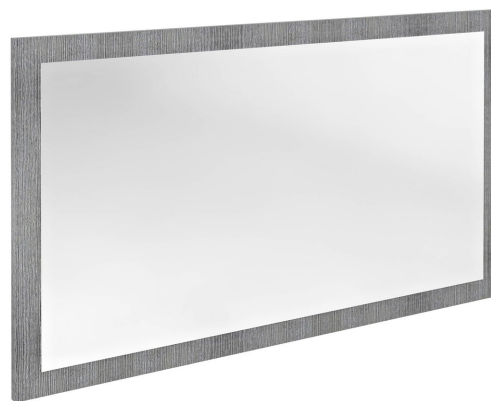

NIROX Spiegel mit dem Rahmen 1200x700xmm, Silbereiche

Bestellcode: NX127-1111

Grundinformation

Marke: Sapho

Serie: NIROX

Größe

Breite: 1200 mm

Höhe: 700 mm

Eigenschaften

Rahmenfarbe: Grau

Dekor: Silbereiche

**Verschiedene
Farboptionen:** Laut Muster

Material: MDF/laminiert

Typ des Spiegels: Spiegel im Rahmen

Form: Rechteck

Gewicht / Stück: 19.5 kg

Verpackung: 1 Stück

Garantie: 2 Jahre