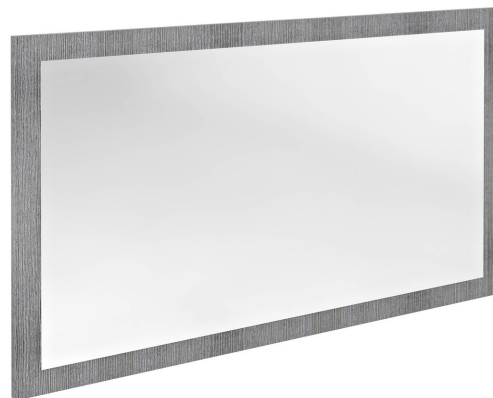

NIROX Spiegel mit dem Rahmen 120x70cm, Silbereiche

Bestellcode: NX127-1111

Größe

Breite: 1200 mm

Höhe: 700 mm

Eigenschaften

Dekor: Silbereiche

Material: MDF/laminiert

Garantie: 2 Jahre