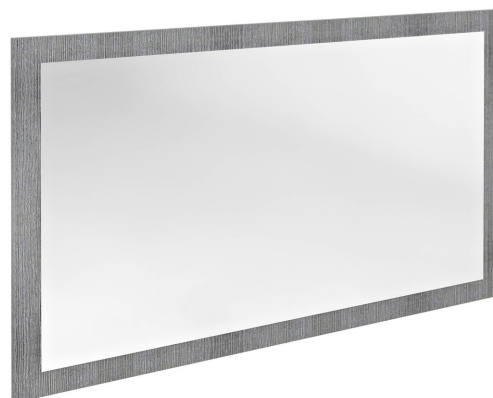

NIROX Spiegel mit dem Rahmen 120x70cm, Silbereiche

Bestellcode: NX127-1111

Größe

Breite: 1200 mm

Höhe: 700 mm

Eigenschaften

Garantie: 2 Jahre

Dekor: Silbereiche

Material: MDF/laminiert