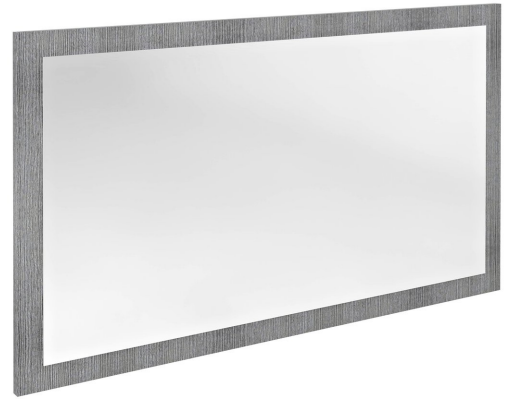

NIROX Spiegel mit dem Rahmen 1200x700xmm, Silbereiche

Bestellcode: NX127-1111

Größe

Breite: 1200 mm

Höhe: 700 mm

Eigenschaften

Dekor: Silbereiche

Material: MDF/laminiert

Garantie: 2 Jahre