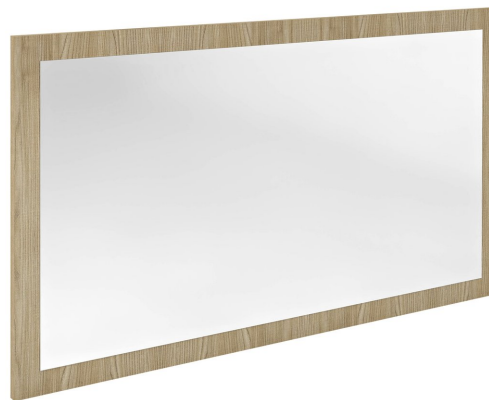

NIROX Spiegel mit dem Rahmen 1200x700xmm, Ulme Bardini

Bestellcode: NX127-1313

Grundinformation

Marke: Sapho

Serie: NIROX

Größe

Breite: 1200 mm

Höhe: 700 mm

Eigenschaften

Rahmenfarbe: Beige

Dekor: Eiche Bardini

**Verschiedene
Farboptionen:** Laut Muster

Material: MDF/laminiert

Typ des Spiegels: Spiegel im Rahmen

Form: Rechteck

Gewicht / Stück: 19.5 kg

Verpackung: 1 Stück

Garantie: 2 Jahre