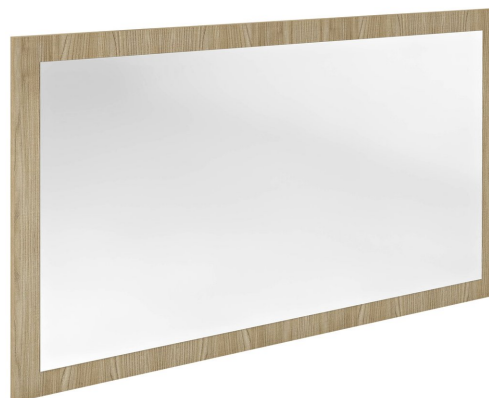

## NIROX Spiegel mit dem Rahmen 120x70cm, Ulme Bardini

**Bestellcode:** NX127-1313

### Größe

**Breite:** 1200 mm

**Höhe:** 700 mm

### Eigenschaften

**Garantie:** 2 Jahre

**Dekor:** Ulme Bardini

**Material:** MDF/laminiert