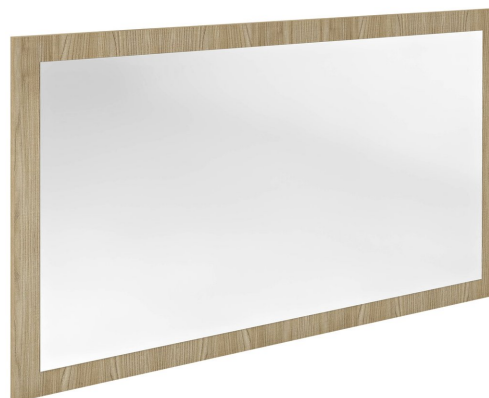

NIROX Spiegel mit dem Rahmen 1200x700xmm, Ulme Bardini

Bestellcode: NX127-1313

Größe

Breite: 1200 mm

Höhe: 700 mm

Eigenschaften

Dekor: Eiche Bardini

Material: MDF/laminiert

Garantie: 2 Jahre