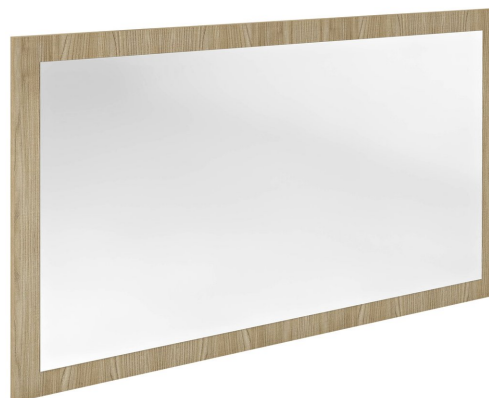

NIROX Spiegel mit dem Rahmen 120x70cm, Ulme Bardini

Bestellcode: NX127-1313

Größe

Breite: 1200 mm

Höhe: 700 mm

Eigenschaften

Dekor: Eiche Bardini

Material: MDF/laminiert

Garantie: 2 Jahre