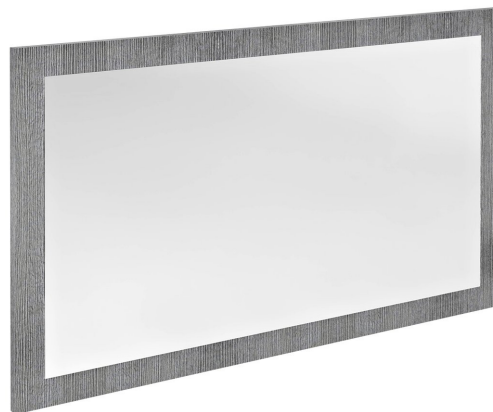

NIROX Spiegel mit dem Rahmen 1000x600mm, Silbereiche

Bestellcode: NX106-1111

Grundinformation

Marke: Sapho
Serie: NIROX

Größe

Breite: 1000 mm
Höhe: 600 mm

Eigenschaften

Rahmenfarbe: Grau
Dekor: Silbereiche
**Verschiedene
Farboptionen:** Laut Muster
Material: MDF/laminiert
Typ des Spiegels: Spiegel im Rahmen
Form: Rechteck
Ausstattung: Drehbar
Gewicht / Stück: 11.0 kg
Verpackung: 1 Stück
Garantie: 2 Jahre