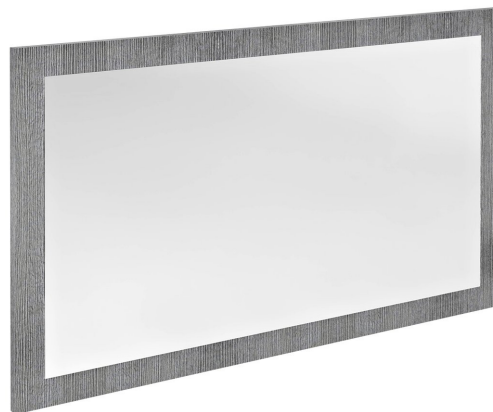

NIROX Spiegel mit dem Rahmen 1000x600mm, Silbereiche

Bestellcode: NX106-1111

Grundinformation

Marke: Sapho
Serie: NIROX

Größe

Breite: 1000 mm
Höhe: 600 mm

Eigenschaften

Rahmenfarbe: Grau
Dekor: Silbereiche
Verschiedene Farboptionen: Laut Muster
Material: MDF/laminiert
Typ des Spiegels: Spiegel im Rahmen
Form: Rechteck
Ausstattung: Drehbar
Gewicht / Stück: 11.0 kg
Verpackung: 1 Stück
Garantie: 2 Jahre