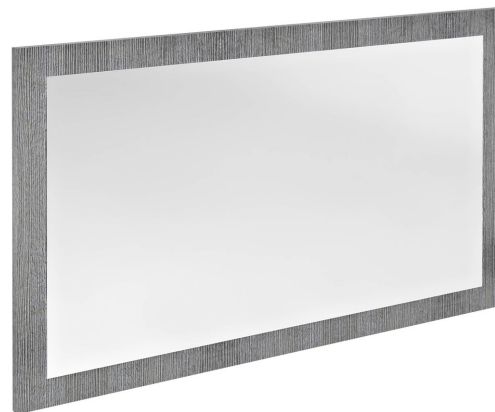

NIROX Spiegel mit dem Rahmen 100x60cm, Silbereiche

Bestellcode: NX106-1111

Größe

Breite: 1000 mm

Höhe: 600 mm

Eigenschaften

Garantie: 2 Jahre

Dekor: Silbereiche

Material: MDF/laminiert