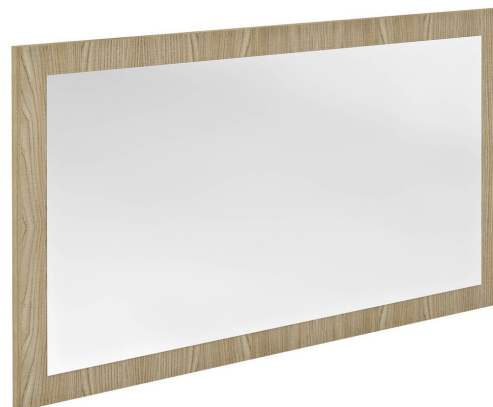

# NIROX Spiegel mit dem Rahmen 1000x600mm, Ulme Bardini

**Bestellcode:** NX106-1313

## Größe

**Breite:** 1000 mm  
**Höhe:** 600 mm

## Eigenschaften

**Rahmenfarbe:** Beige  
**Dekor:** Eiche Bardini  
**Verschiedene  
Farboptionen:** Laut Muster  
**Material:** MDF/laminiert  
**Typ des Spiegels:** Spiegel im Rahmen  
**Form:** Rechteck  
**Ausstattung:** Drehbar  
**Gewicht / Stück:** 11.0 kg  
**Verpackung:** 1 Stück  
**Garantie:** 2 Jahre