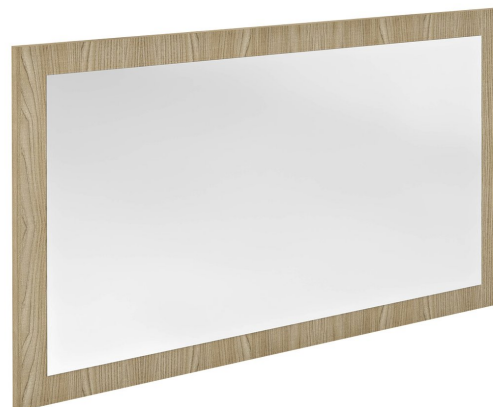

NIROX Spiegel mit dem Rahmen 1000x600mm, Ulme Bardini

Bestellcode: NX106-1313

Grundinformation

Marke: Sapho
Serie: NIROX

Größe

Breite: 1000 mm
Höhe: 600 mm

Eigenschaften

Rahmenfarbe: Beige
Dekor: Eiche Bardini
**Verschiedene
Farboptionen:** Laut Muster
Material: MDF/laminiert
Typ des Spiegels: Spiegel im Rahmen
Form: Rechteck
Ausstattung: Drehbar
Gewicht / Stück: 11.0 kg
Verpackung: 1 Stück
Garantie: 2 Jahre