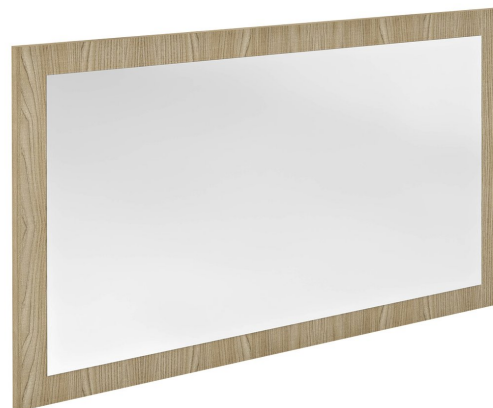

NIROX Spiegel mit dem Rahmen 100x60cm, Ulme Bardini

Bestellcode: NX106-1313

Größe

Breite: 1000 mm

Höhe: 600 mm

Eigenschaften

Dekor: Eiche Bardini

Material: MDF/laminiert

Garantie: 2 Jahre