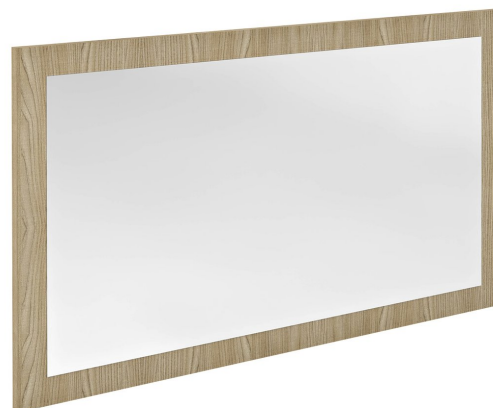

NIROX Spiegel mit dem Rahmen 1000x600mm, Ulme Bardini

Bestellcode: NX106-1313

Größe

Breite: 1000 mm

Höhe: 600 mm

Eigenschaften

Dekor: Eiche Bardini

Material: MDF/laminiert

Garantie: 2 Jahre