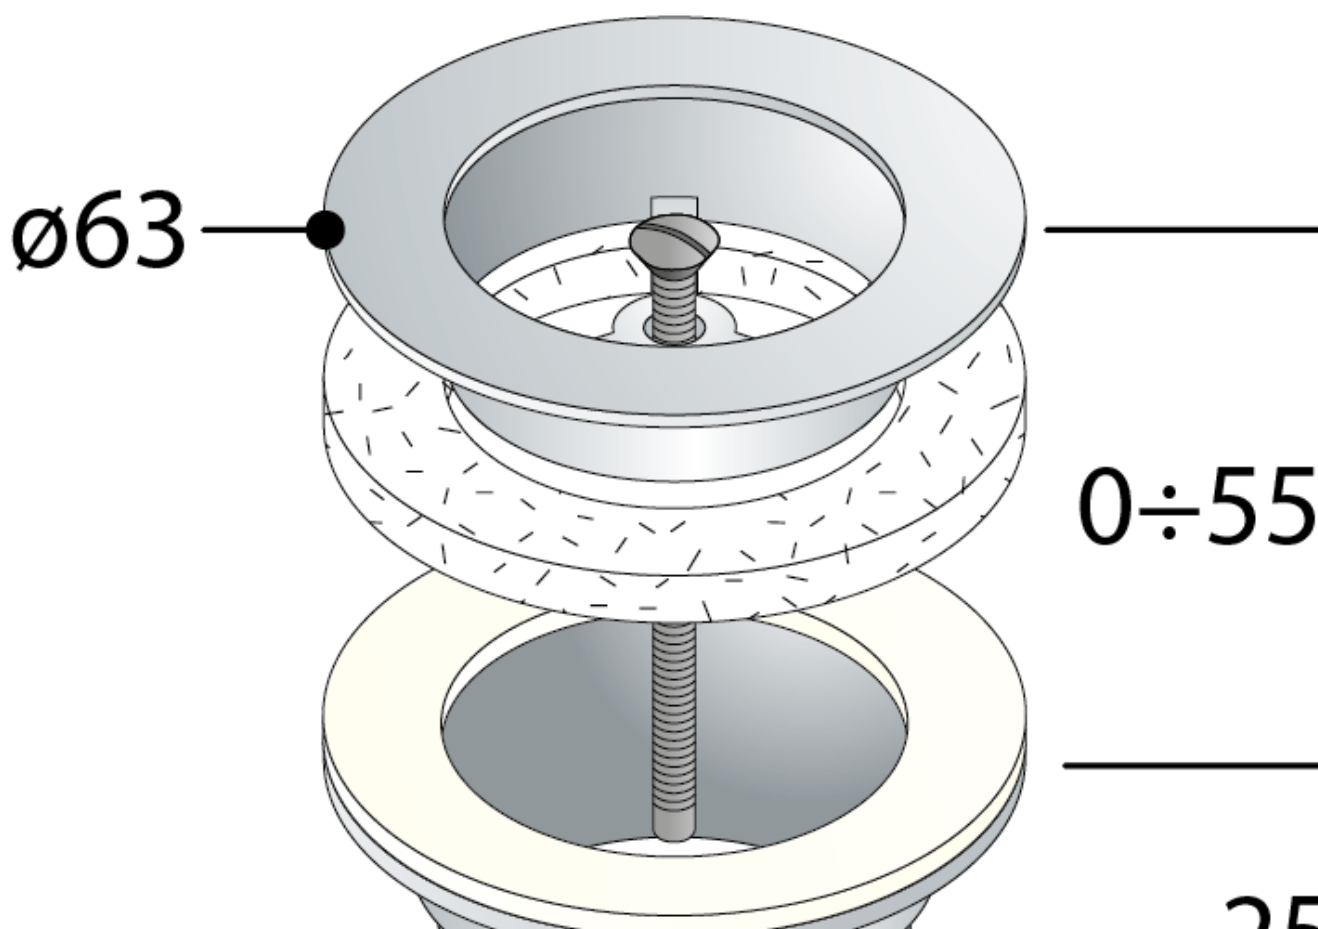

Nicht verschließbare Ablaufgarnitur 5/4", grosser Stopfen, H. 10-55mm, schwarz

Bestellcode: 542.742.5B

Grundinformation

Marke: Omp Tea

Eigenschaften

Farbe: Schwarz

Material: Messing

Gewindegröße: 5/4"

Dicke der Waschtisch: 10-55 mm

Ausstattung: Nicht verschließbar ohne Überlauf, Nicht verschließbar mit Überlauf

Gewicht / Stück: 0.285 kg

Verpackung: 1 Stück

Garantie: 2 Jahre

Nicht verschließbare Ablaufgarnitur 5/4", grosser Stopfen, H. 10-55mm, schwarz

Technisches Arbeitsblatt

Nicht verschließbare Ablaufgarnitur 5/4“, grosser Stopfen, H. 10-55mm, schwarz

1"1/4

↳