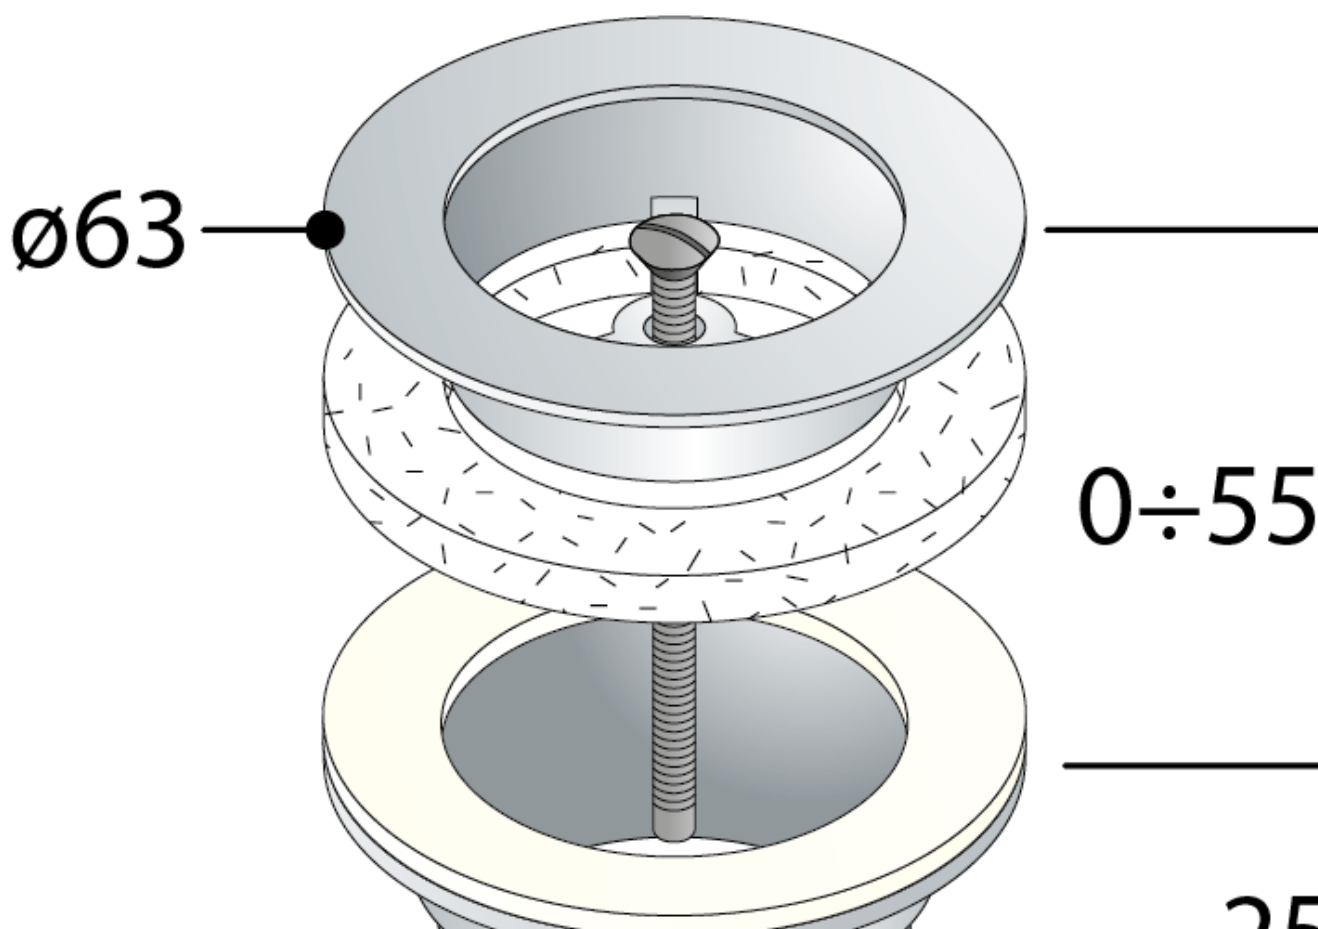

Nicht verschließbare Waschbecken-Ablaufgarnitur 5/4", großer Stopfen, 10-55mm, Schwarz

Bestellcode: 542.742.5B

Grundinformation

Marke: Omp Tea

Eigenschaften

Farbe: Schwarz

Material: Messing

Gewindegröße: 5/4"

Dicke der Waschtisch: 10-55 mm

Ausstattung: Nicht verschließbar ohne Überlauf, Nicht verschließbar mit Überlauf

Gewicht / Stück: 0.285 kg

Verpackung: 1 Stück

Garantie: 2 Jahre

Nicht verschließbare Waschbecken-Ablaufgarnitur 5/4", großer
Stopfen, 10-55mm, Schwarz

Technisches Arbeitsblatt

Nicht verschließbare Waschbecken-Abflussgarnitur 5/4", großer
Stopfen, 10-55mm, Schwarz

1"1/4

45