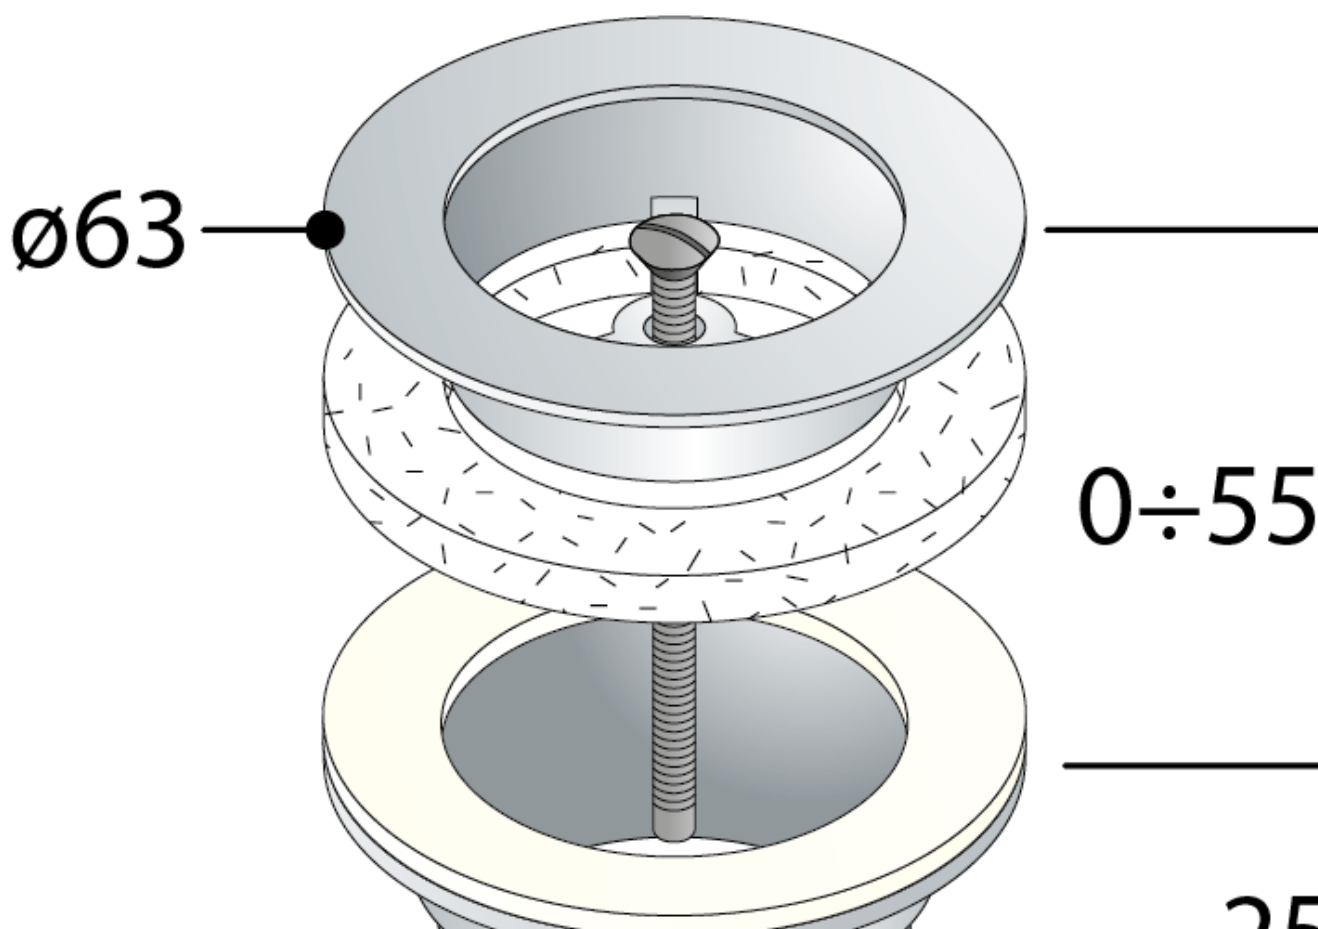

Nicht verschließbare Ablaufgarnitur 5/4", grosser Stopfen, H. 10-55mm, schwarz

Bestellcode: 542.742.5B

Grundinformation

Marke: Omp Tea

Eigenschaften

Farbe: Schwarz

Material: Messing

Gewindegröße: 5/4"

Dicke der Waschtisch: 10-55 mm

Ausstattung: Nicht verschließbar ohne Überlauf, Nicht verschließbar mit Überlauf

Gewicht / Stück: 0.285 kg

Verpackung: 1 Stück

Garantie: 2 Jahre

Nicht verschließbare Ablaufgarnitur 5/4", grosser Stopfen, H. 10-55mm, schwarz

Technisches Arbeitsblatt

Nicht verschließbare Ablaufgarnitur 5/4", grosser Stopfen, H. 10-55mm, schwarz

1"1/4

25