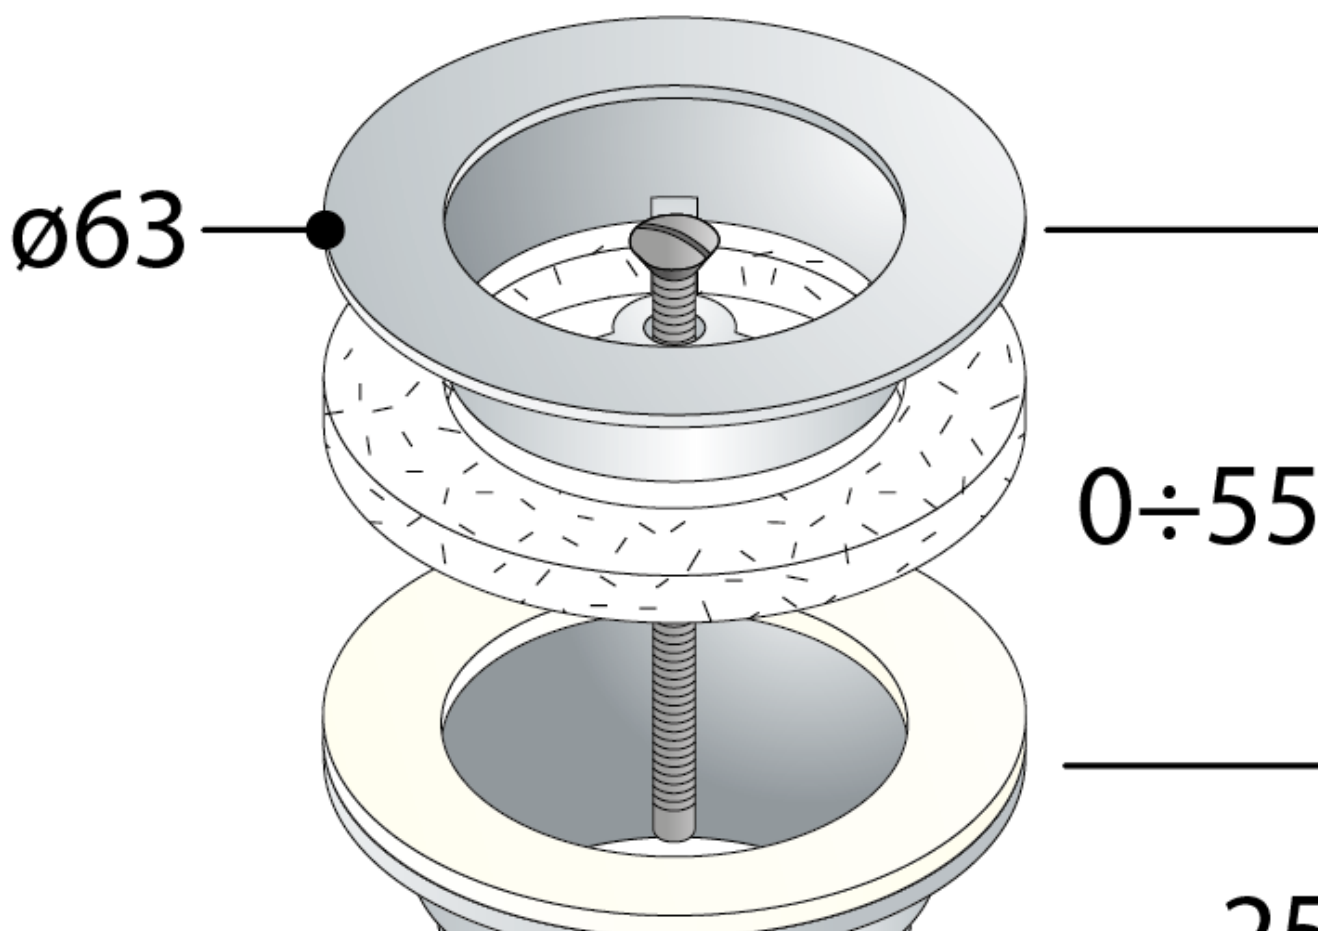

Nicht verschließbare Ablaufgarnitur 5/4", grosser Stopfen, H. 10-55mm, schwarz

Bestellcode: 542.742.5B

Grundinformation

Marke: Omp Tea

Eigenschaften

Farbe: Schwarz

Material: Messing

Gewindegröße: 5/4"

Dicke der Waschtisch: 10-55 mm

Ausstattung: Nicht verschließbar ohne Überlauf, Nicht verschließbar mit Überlauf

Gewicht / Stück: 0.285 kg

Verpackung: 1 Stück

Garantie: 2 Jahre

Nicht verschließbare Ablaufgarnitur 5/4", grosser Stopfen, H. 10-55mm, schwarz

Technisches Arbeitsblatt

Nicht verschließbare Ablaufgarnitur 5/4“, grosser Stopfen, H. 10-55mm, schwarz

1"1/4