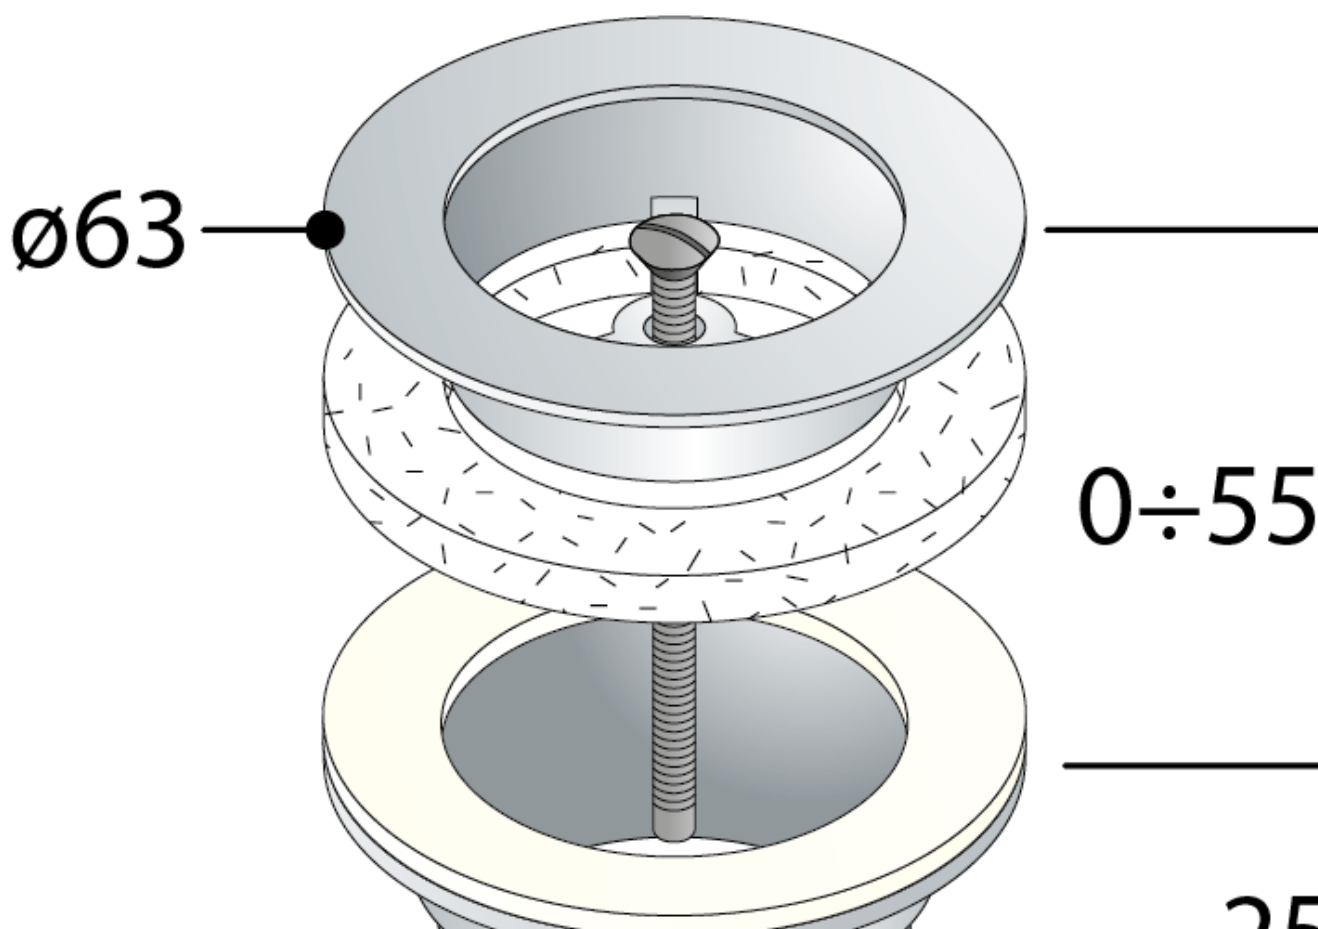

# Nicht verschließbare Waschbecken-Ablaufgarnitur 5/4", großer Stopfen, 10-55mm, Schwarz

**Bestellcode:** 542.742.5B

## Eigenschaften

**Farbe:** Schwarz

**Material:** Messing

**Gewindegröße:** 5/4"

**Dicke der Waschtisch:** 10-55 mm

**Ausstattung:** Nicht verschließbar ohne Überlauf, Nicht verschließbar mit Überlauf

**Gewicht / Stück:** 0.285 kg

**Verpackung:** 1 Stück

**Garantie:** 2 Jahre

Nicht verschleißbare Waschbecken-Ablaufgarnitur 5/4", großer  
Stopfen, 10-55mm, Schwarz

Technisches Arbeitsblatt

Nicht verschließbare Waschbecken-Abflussgarnitur 5/4", großer  
Stopfen, 10-55mm, Schwarz

1"1/4

45