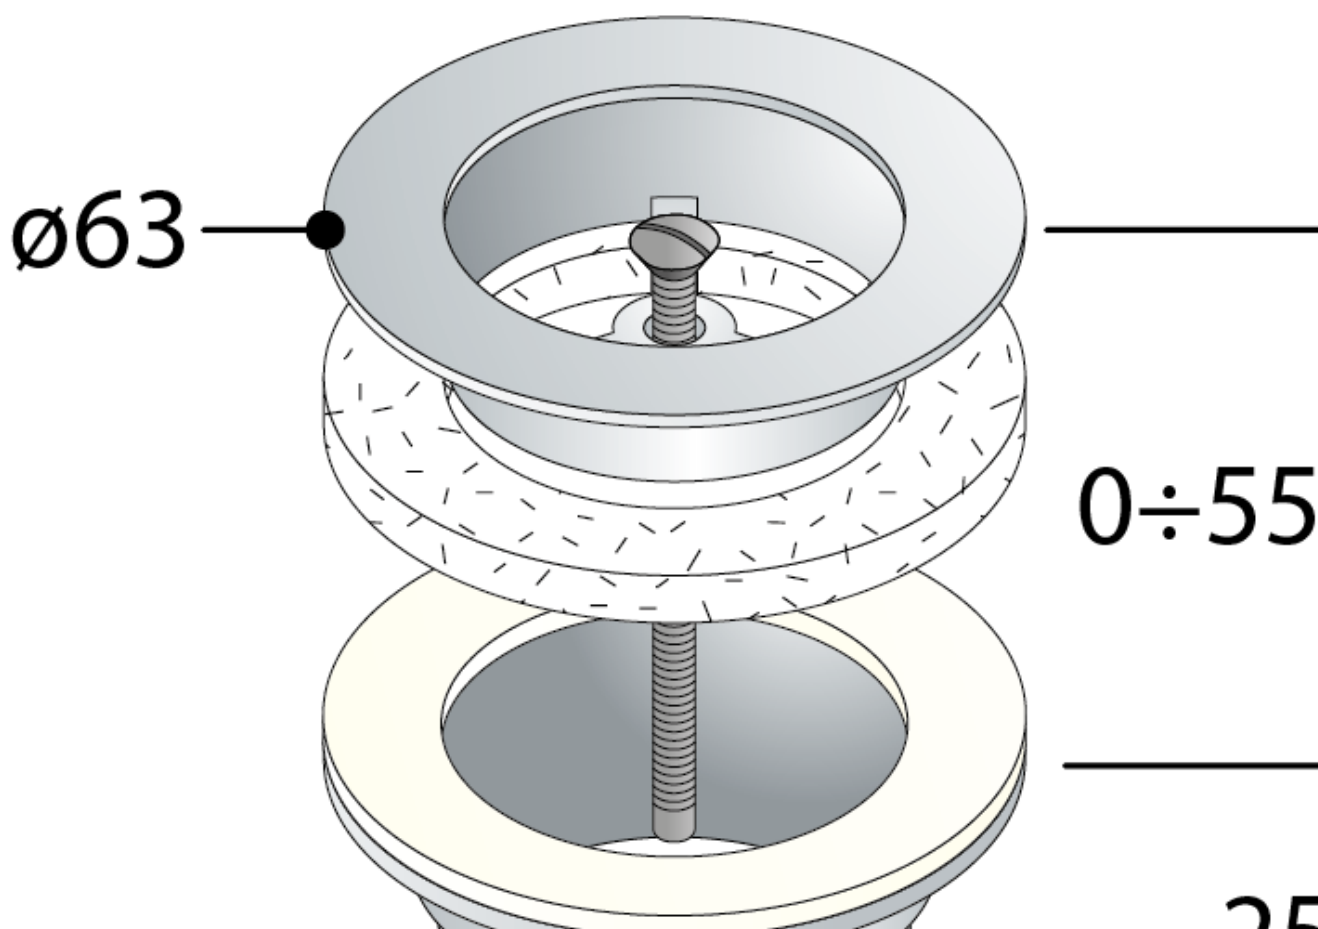

Nicht verschließbare Ablaufgarnitur 5/4", grosser Stopfen, H. 10-55mm, schwarz

Bestellcode: 542.742.5B

Grundinformation

Marke: Omp Tea

Eigenschaften

Farbe: Schwarz

Material: Messing

Gewindegröße: 5/4"

Dicke der Waschtisch: 10-55 mm

Ausstattung: Nicht verschließbar ohne Überlauf, Nicht verschließbar mit Überlauf

Gewicht / Stück: 0.285 kg

Verpackung: 1 Stück

Garantie: 2 Jahre

Nicht verschließbare Ablaufgarnitur 5/4", grosser Stopfen, H. 10-55mm, schwarz

Technisches Arbeitsblatt

Nicht verschließbare Ablaufgarnitur 5/4", grosser Stopfen, H. 10-55mm, schwarz

1"1/4

↳