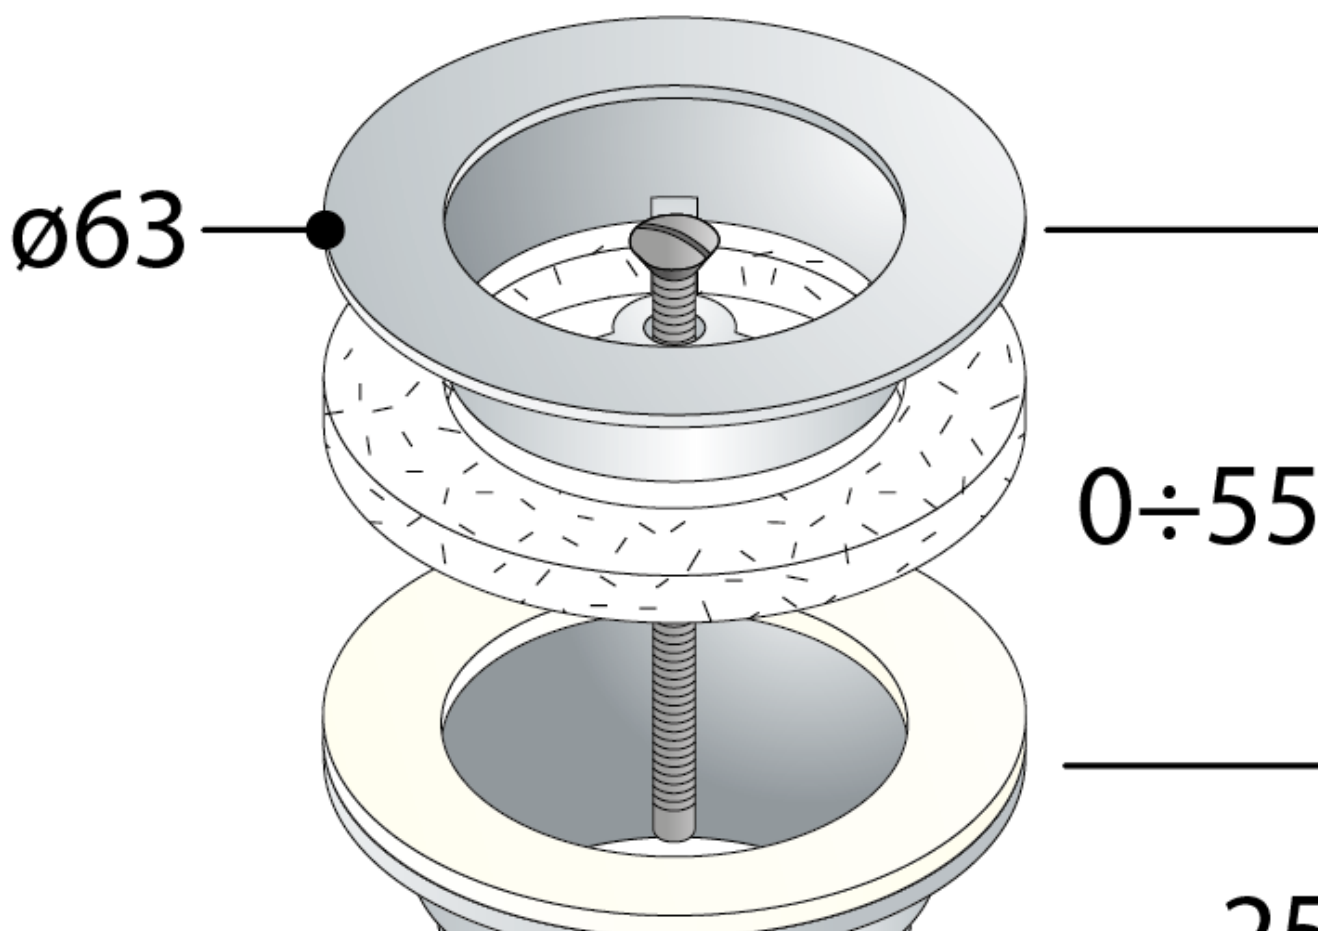

Nicht verschließbare Ablaufgarnitur 5/4", grosser Stopfen, H. 10-55mm, schwarz

Bestellcode: 542.742.5B

Grundinformation

Marke: Omp Tea

Eigenschaften

Farbe: Schwarz

Material: Messing

Gewindegröße: 5/4"

Dicke der Waschtisch: 10-55 mm

Ausstattung: Nicht verschließbar ohne Überlauf, Nicht verschließbar mit Überlauf

Gewicht / Stück: 0.285 kg

Verpackung: 1 Stück

Garantie: 2 Jahre

Nicht verschließbare Ablaufgarnitur 5/4", grosser Stopfen, H. 10-55mm, schwarz

Technisches Arbeitsblatt

Nicht verschließbare Ablaufgarnitur 5/4", grosser Stopfen, H. 10-55mm, schwarz

1"1/4

↳