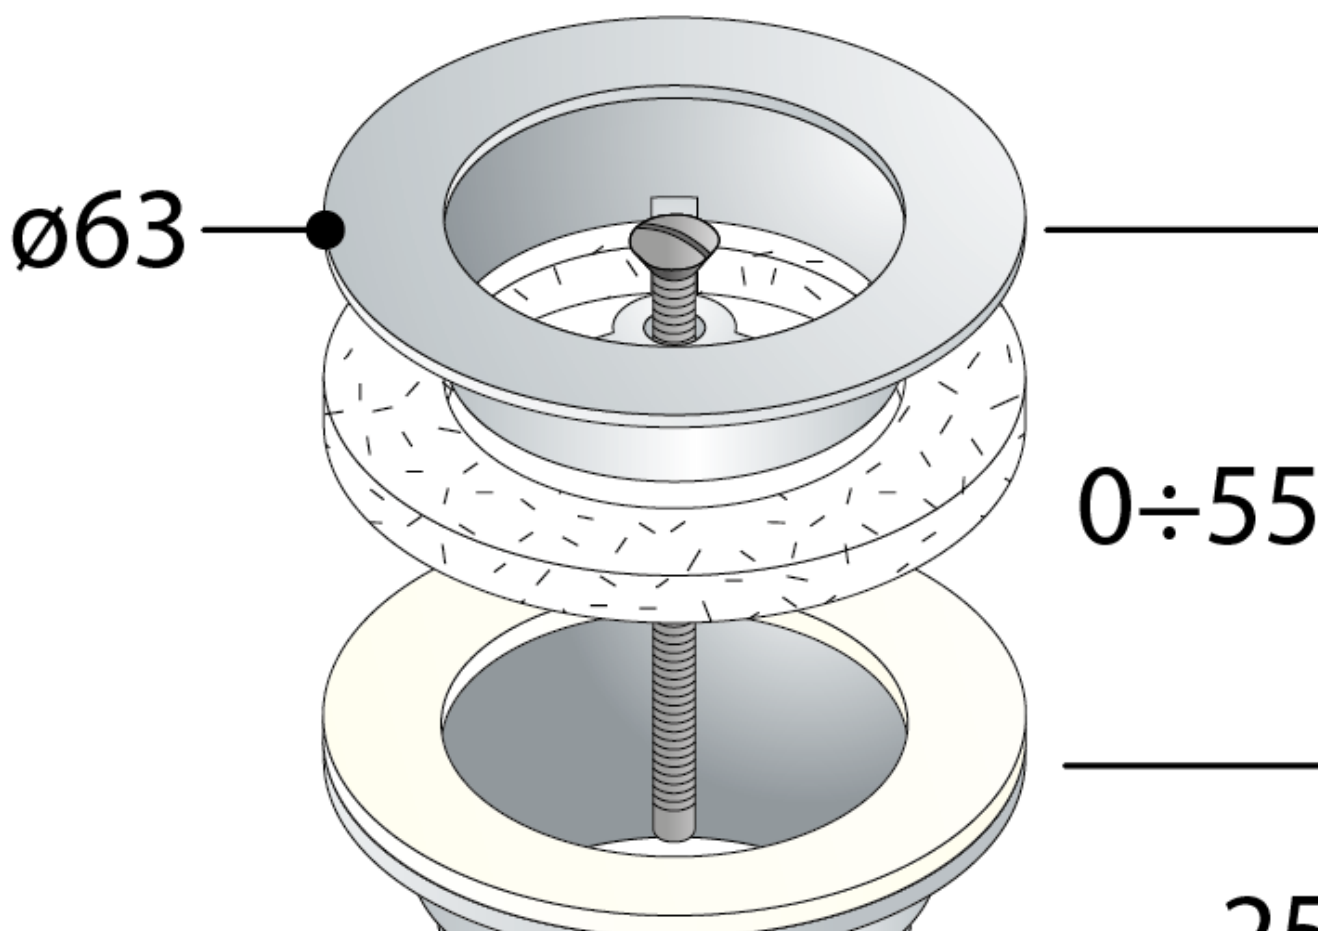

Nicht verschließbare Ablaufgarnitur 5/4", grosser Stopfen, H. 10-55mm, schwarz

Bestellcode: 542.742.5B

Grundinformation

Marke: Omp Tea

Eigenschaften

Farbe: Schwarz

Material: Messing

Gewindegröße: 5/4"

Dicke der Waschtisch: 10-55 mm

Ausstattung: Nicht verschließbar ohne Überlauf, Nicht verschließbar mit Überlauf

Gewicht / Stück: 0.285 kg

Verpackung: 1 Stück

Garantie: 2 Jahre

Nicht verschließbare Ablaufgarnitur 5/4", grosser Stopfen, H. 10-55mm, schwarz

Technisches Arbeitsblatt

Nicht verschließbare Ablaufgarnitur 5/4“, grosser Stopfen, H. 10-55mm, schwarz

1"1/4

↳