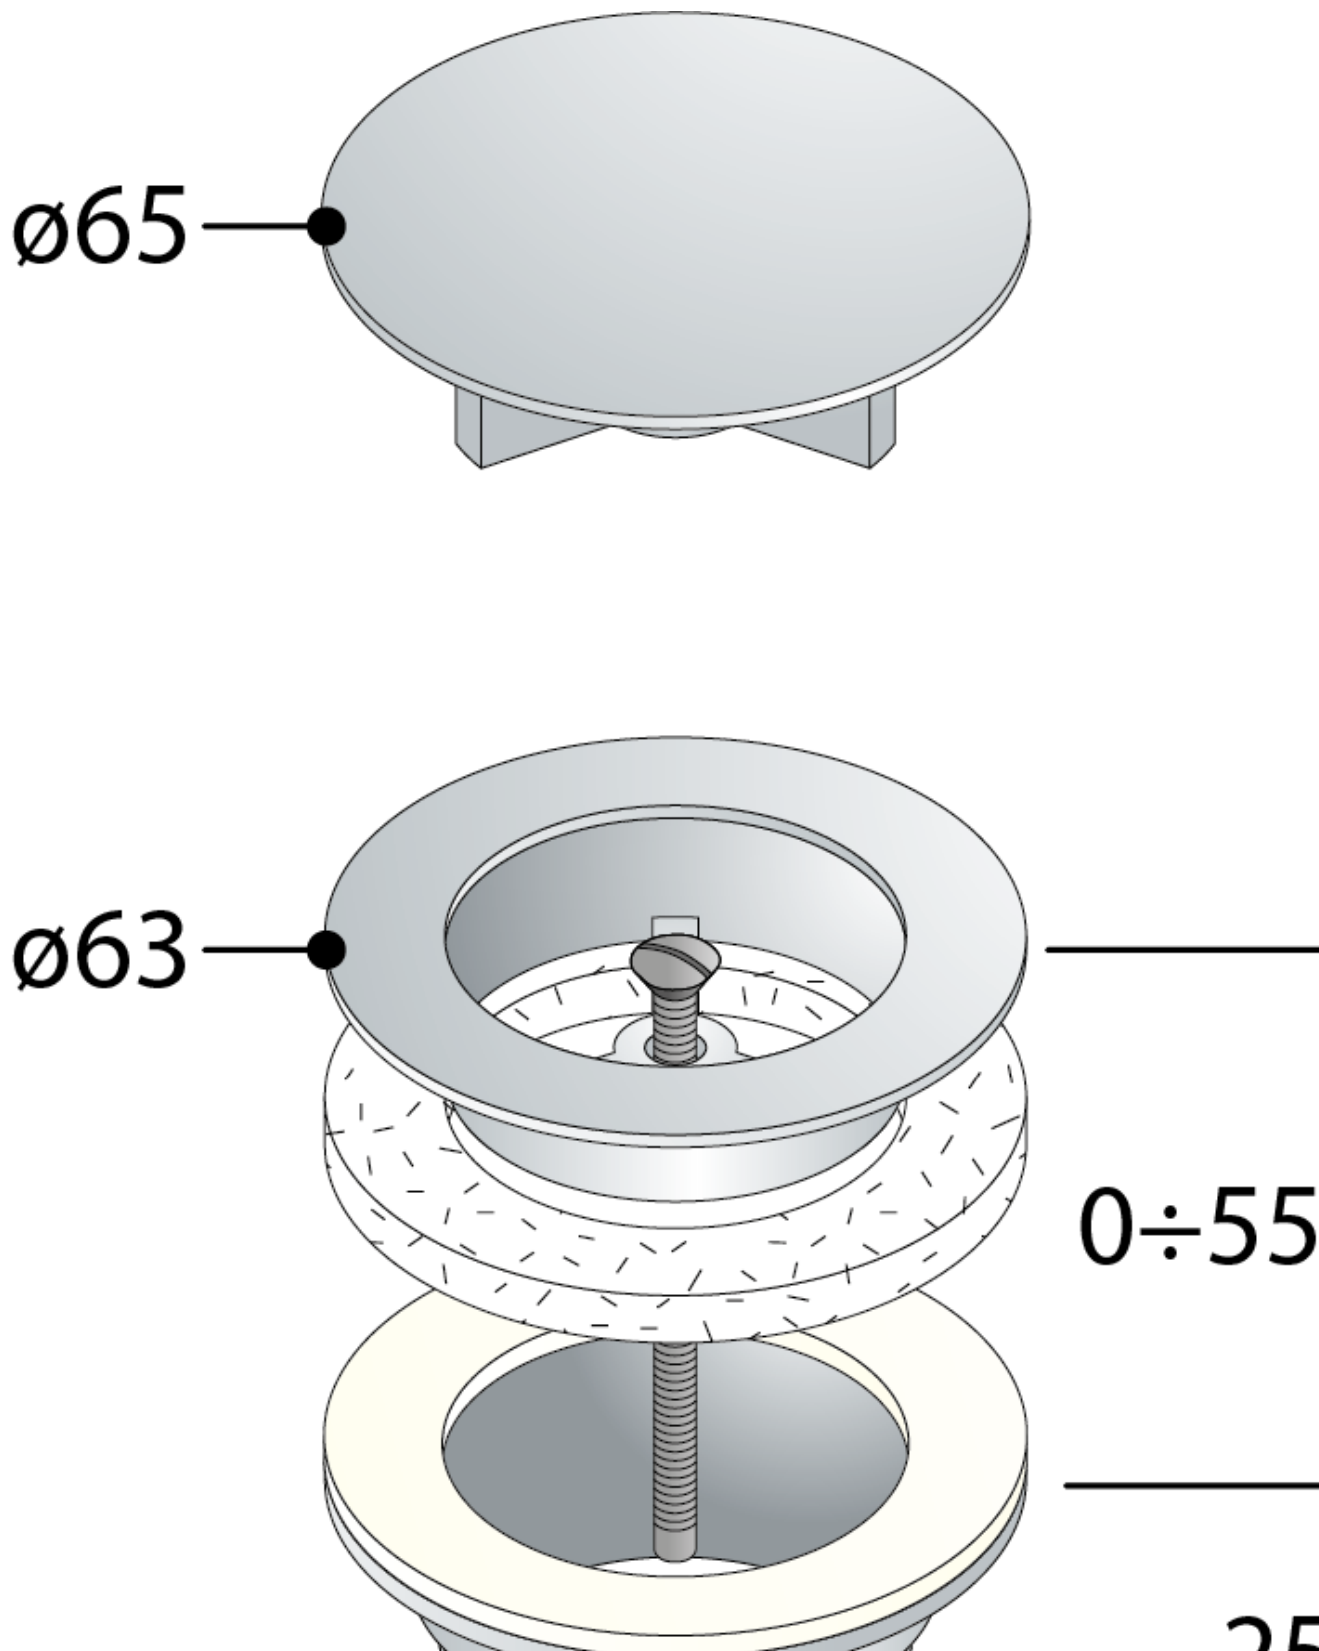

Nicht verschließbare Waschbecken-Ablaufgarnitur 5/4", großer Stopfen, 10-55mm, Schwarz

Bestellcode: 542.742.5B

Grundinformation

Marke: Omp Tea

Eigenschaften

Farbe: Schwarz

Material: Messing

Gewindegröße: 5/4"

Dicke der Waschtisch: 10-55 mm

Ausstattung: Nicht verschließbar ohne Überlauf, Nicht verschließbar mit Überlauf

Gewicht / Stück: 0.285 kg

Verpackung: 1 Stück

Garantie: 2 Jahre

Technisches Arbeitsblatt

Nicht verschließbare Waschbecken-Abflussgarnitur 5/4", großer
Stopfen, 10-55mm, Schwarz

1"1/4

45