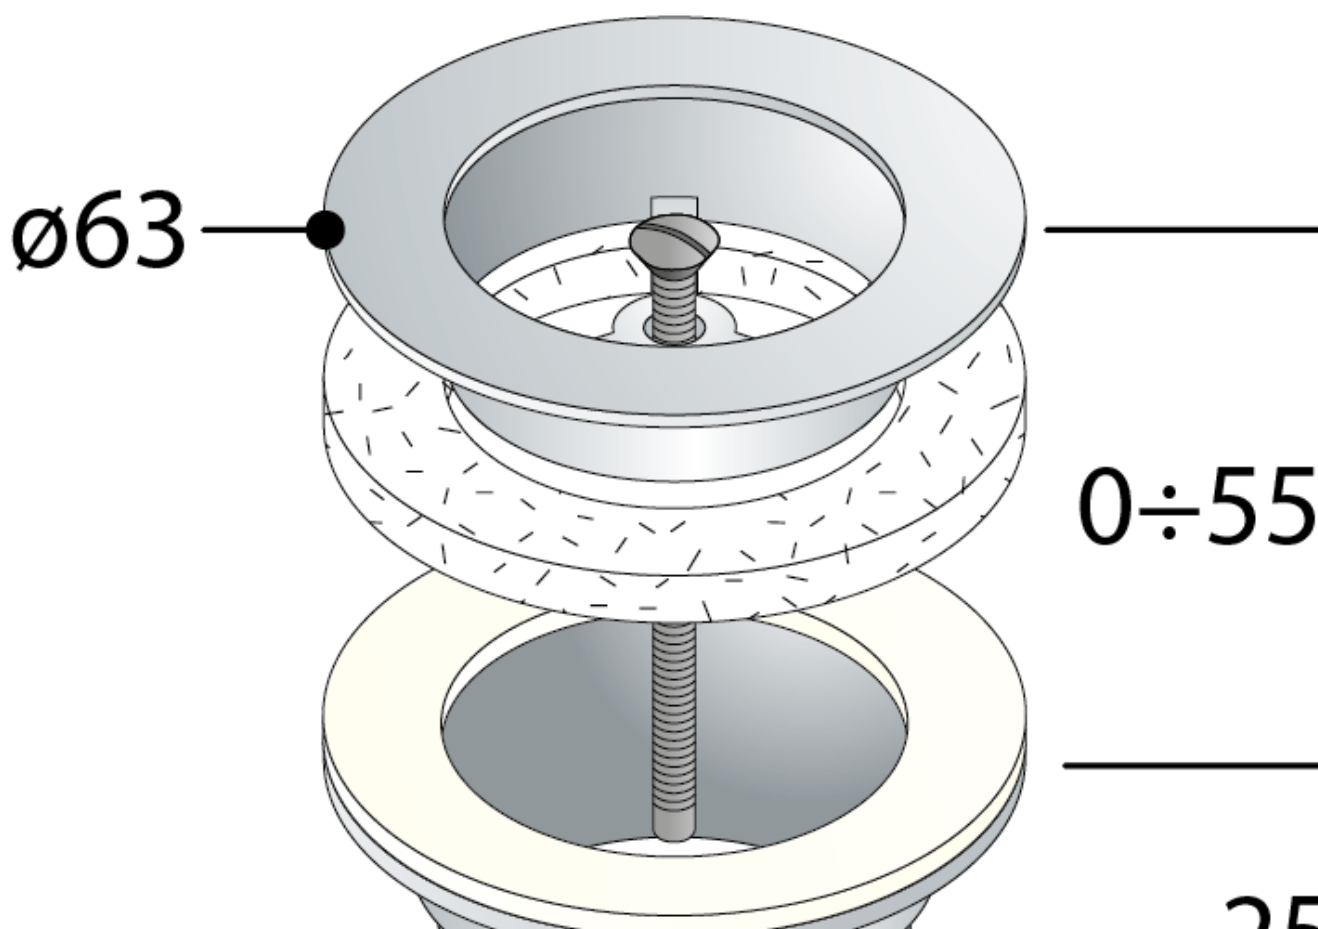

Nicht verschließbare Waschbecken-Ablaufgarnitur 5/4", großer Stopfen, 10-55mm, Schwarz

Bestellcode: 542.742.5B

Grundinformation

Marke: Omp Tea

Eigenschaften

Farbe: Schwarz

Material: Messing

Gewindegröße: 5/4"

Dicke der Waschtisch: 10-55 mm

Ausstattung: Nicht verschließbar ohne Überlauf, Nicht verschließbar mit Überlauf

Gewicht / Stück: 0.285 kg

Verpackung: 1 Stück

Garantie: 2 Jahre

Nicht verschleißbare Waschbecken-Ablaufgarnitur 5/4", großer
Stopfen, 10-55mm, Schwarz

Technisches Arbeitsblatt

Nicht verschließbare Waschbecken-Abflussgarnitur 5/4", großer
Stopfen, 10-55mm, Schwarz

1"1/4

45