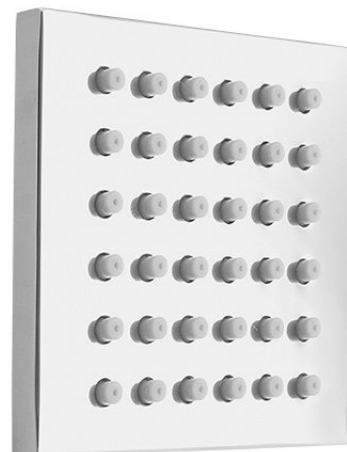

Seitenbrause, eckig, Chrom

Bestellcode: AQ216

Grundinformation

Marke: Sapho

Größe

Breite: 102 mm

Höhe: 102 mm

Tiefe: 8 mm

Eigenschaften

Farbe: Chrom

Material: Messing

Form: Eckig

Installation: Wand

Ausstattung: AntiCalc

Gewicht / Stück: 0.45 kg

Verpackung: 1 Stück

Garantie: 2 Jahre