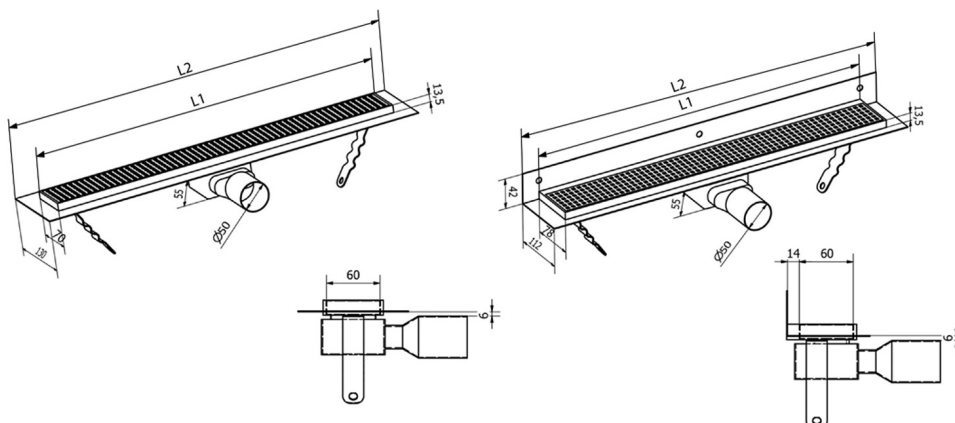

MANUS PIASTRA Bodenrinne aus Edelstahl mit Rost für Fliesen, wandhängend, L-1250, DN50

Bestellcode: GMP98

Größe

Länge: 1250 mm
Breite: 112 mm
Höhe: 55 mm

Eigenschaften

Farbe: Edelstahl
Material: Edelstahl
Garantie: 2 Jahre

Technisches Arbeitsblatt

Instalační rozměry							
L1 (mm)	590	690	790	890	990	1 090	1 190
L2 (mm)	650	750	850	950	1 050	1 150	1 250