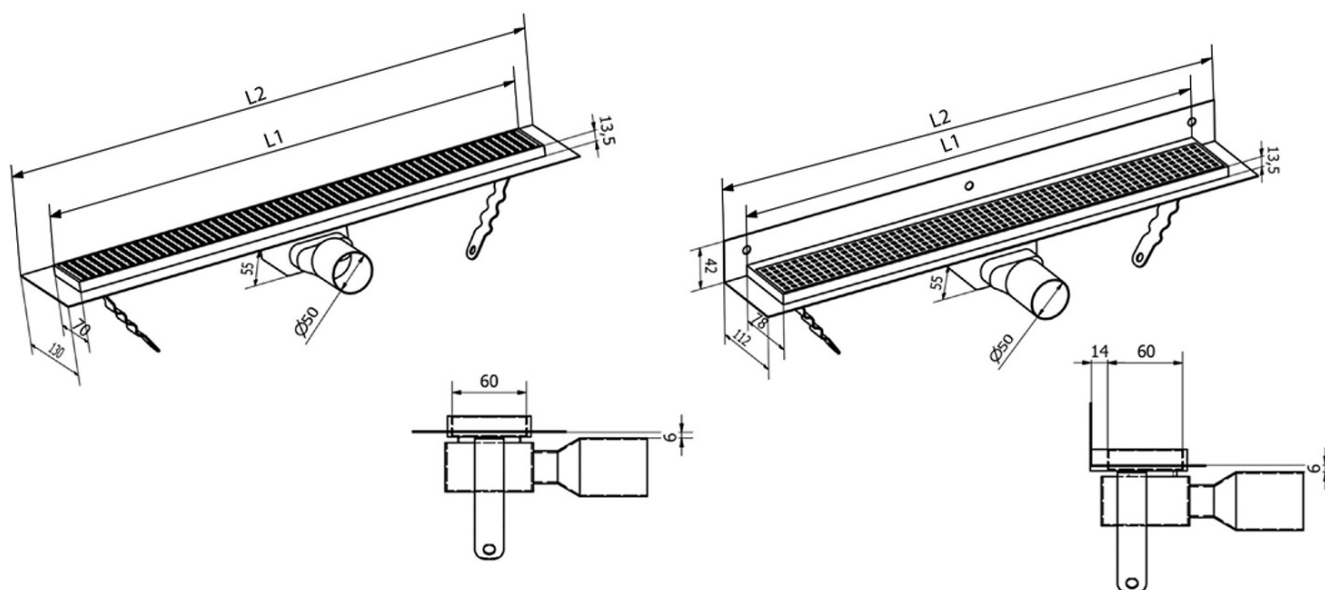

## Größe

**Länge:** 1150 mm  
**Breite:** 112 mm  
**Höhe:** 55 mm

## Eigenschaften

**Farbe:** Edelstahl  
**Material:** Edelstahl  
**Installation:** An der Wand - Für Fliesen  
**Ablauf-Durchmesser:** 50 mm  
**Duschrinne-Länge ab:** 1150 mm  
**Duschrinne-Länge bis zu:** 1150 mm  
**Gewicht / Stück:** 3.525 kg  
**Verpackung:** 1 Stück  
**Garantie:** 2 Jahre

## Ersatzteile

MANUS Gummidichtung O-Ring (Bestellcode: NDGM1)  
MANUS - Siphon für Manus (Bestellcode: NDGM2)  
MANUS - Gummistopfen (Bestellcode: NDGM3)

Technisches Arbeitsblatt

Instalační rozměry							
L1 (mm)	590	690	790	890	990	1 090	1 190
L2 (mm)	650	750	850	950	1 050	1 150	1 250