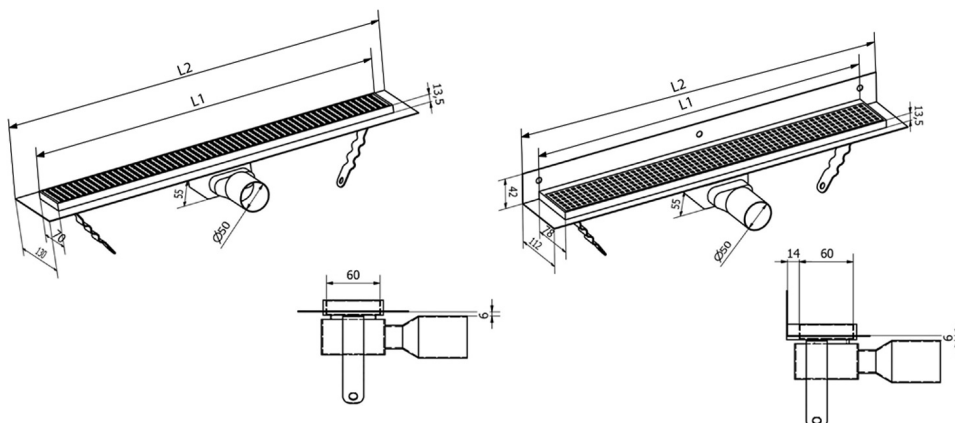

## MANUS PIASTRA Bodenrinne aus Edelstahl mit Rost für Fliesen, wandhängend, L-1150, DN50

**Bestellcode:** GMP97

### Größe

Länge: 1150 mm  
Breite: 112 mm  
Höhe: 55 mm

## Technisches Arbeitsblatt

Instalační rozměry							
L1 (mm)	590	690	790	890	990	1 090	1 190
L2 (mm)	650	750	850	950	1 050	1 150	1 250