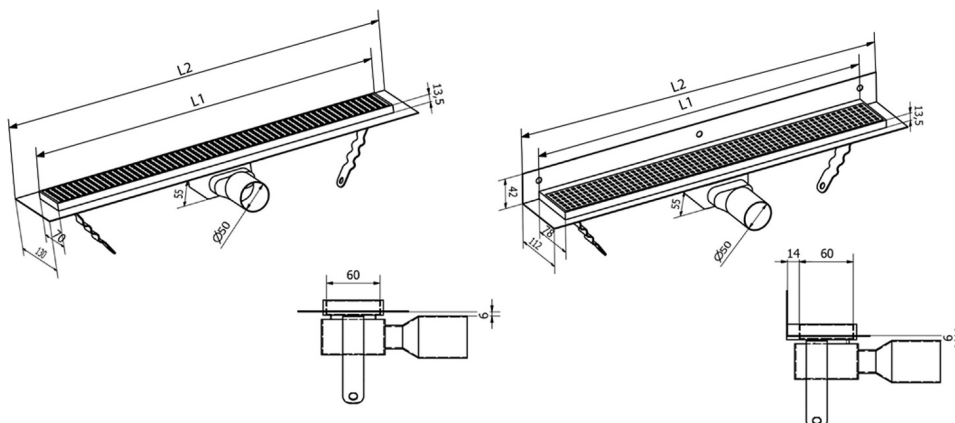

MANUS PIASTRA Bodenrinne aus Edelstahl mit Rost für Fliesen, wandhängend, L-1050, DN50

Bestellcode: GMP96

Größe

Länge: 1050 mm
Breite: 112 mm
Höhe: 55 mm

Eigenschaften

Farbe: Edelstahl
Material: Edelstahl
Garantie: 2 Jahre

Technisches Arbeitsblatt

Instalační rozměry						
L1 (mm)	590	690	790	890	990	1 090
L2 (mm)	650	750	850	950	1 050	1 150