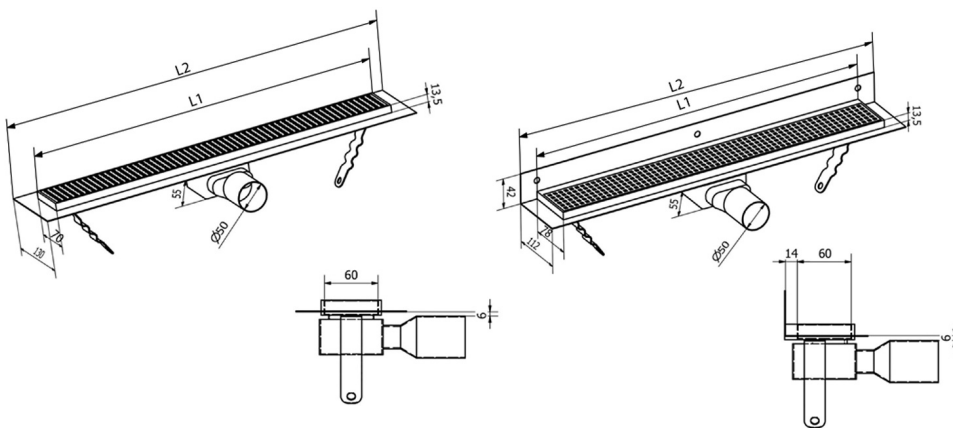

MANUS PIASTRA Bodenrinne aus Edelstahl mit Rost für Fliesen, wandhängend, L-950, DN50

Bestellcode: GMP95

Größe

Länge: 950 mm

Breite: 112 mm

Höhe: 55 mm

Eigenschaften

Farbe: Edelstahl

Material: Edelstahl

Garantie: 2 Jahre

Technisches Arbeitsblatt

Instalační rozměry							
L1 (mm)	590	690	790	890	990	1 090	1 190
L2 (mm)	650	750	850	950	1 050	1 150	1 250