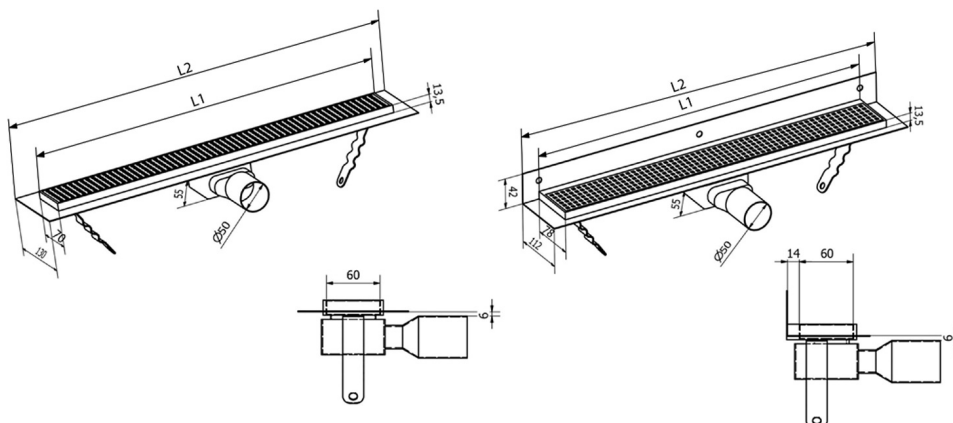

## MANUS ONDA Bodenrinne aus Edelstahl mit Rost, wandhängend, L-1250, DN50, Schwarz matt

Bestellcode: GMO28B

### Größe

Länge: 1250 mm  
Breite: 112 mm  
Höhe: 55 mm

## Technisches Arbeitsblatt

Instalační rozměry							
L1 (mm)	590	690	790	890	990	1 090	1 190
L2 (mm)	650	750	850	950	1 050	1 150	1 250